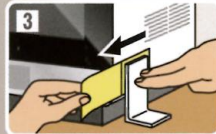

オーブンレンジや電子レンジの 転倒・落下防止対策に

震度7対応

厚さ5mmの
超粘着振動吸収素材(ゲル)
プロセブンマット®

強度・耐熱性に優れた
ポリカーボネート
L字型プレート

キッチン用 レンジストッパー

特許取得済

貼るだけの簡単設置

排気口等避け、平らな面に設置してください。
設置面にきちんと固定されていないと、効果がありません。

レンジストッパーを設置するだけで、転倒・横滑りを防止します。

※レンジの重さにより設置個数が異なります。

レンジストッパーを横から
押し当てる

まっすぐ下へずらし、設置
面にしっかり固定

取り付け補助シートを引
き抜く

取り外し簡単

取り外しカード付きで、簡単・キレイに取り外せます。
はがした跡や色移り・ベタツキがなく、ベストポジ
ションへの位置調整や設置後の移設も簡単です。

繰り返し使用可能