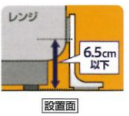

耐震荷重
25kg
まで
4個入
ブラック
PML-N3404B
オープン価格*

型番	PML-N3402W	PML-N3402B	PML-N3404W	PML-N3404B
サイズ(mm)	H93×W50×D43	H93×W50×D43	H93×W50×D43	H93×W50×D43
入り数	L字型プレート×2個	L字型プレート×2個	L字型プレート×4個	L字型プレート×4個
耐震荷重	12kgまで	12kgまで	25kgまで	25kgまで
付属品	取り付け補助シート×2 取り外しカード×1	取り付け補助シート×2 取り外しカード×1	取り付け補助シート×4 取り外しカード×1	取り付け補助シート×4 取り外しカード×1

*オープン価格商品の価格は、販売店にお問い合わせください。

お求めいただく前に

- 対象物外形寸法より左右「各+4cm」のスペースが必要です。
- 対象物側面の平らな面が、設置面から6.5cm以下に対応。
- フッ素加工等、セロハンテープが貼り付かない撥水性のある設置面には取り付けができません。また、水まわりの設置は避けてください。

○本製品を使用される設置物のサイズ・重量をよくお確かめください。○設置物の形状により使用できない場合があります。○高温での2時間以上の連続使用は避けてください。○本製品は、オーブンレンジ・電子レンジ等の横滑り・転倒を最小限に抑える商品です。○本製品使用により発生した破損事故や、転倒による損害に対し責任を負うものではありません。※パッケージデザインは予告なく変更をすることがあります。※耐用年数:5~7年(使用頻度、使用環境によって短くなる事があります。)