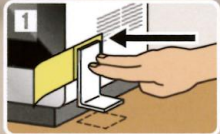

オーブンレンジや電子レンジの 転倒・落下防止対策に

震度7対応

厚さ5mmの
超粘着振動吸収素材(ゲル)
プロセブンマット®

強度・耐熱性に優れた
ポリカーボネート
L字型プレート

キッチン用 レンジストッパー

特許取得済

貼るだけの簡単設置

排気口等避け、平らな面に設置してください。
設置面にきちんと固定されていないと、効果がありません。

レンジストッパーを設置するだけで、転倒・横滑りを防止します。

※レンジの重さにより設置個数が異なります。

レンジストッパーを横から
押し当てる

まっすぐ下へずらし、設置
面にしっかり固定

取り付け補助シートを引
き抜く

取り外し簡単

取り外しカード付きで、簡単・キレイに取り外せます。
はがした跡や色移り・ベタツキがなく、ベストポジ
ションへの位置調整や設置後の移設も簡単です。

繰り返し使用可能