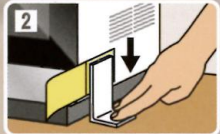

オーブンレンジや電子レンジの 転倒・落下防止対策に

震度7対応

厚さ5mmの
超粘着振動吸収素材(ゲル)
プロセブンマット®

強度・耐熱性に優れた
ポリカーボネート
L字型プレート

キッチン用 レンジストッパー

特許取得済

貼るだけの簡単設置

排気口等避け、平らな面に設置してください。
設置面にきちんと固定されていないと、効果がありません。

レンジストッパーを設置するだけで、転倒・横滑りを防止します。

※レンジの重さにより設置個数が異なります。

レンジストッパーを横から
押し当てる

まっすぐ下へずらし、設置
面にしっかり固定

取り付け補助シートを引
き抜く

取り外し簡単

取り外しカード付きで、簡単・キレイに取り外せます。
はがした跡や色移り・ベタツキがなく、ベストポジ
ションへの位置調整や設置後の移設も簡単です。

繰り返し使用可能